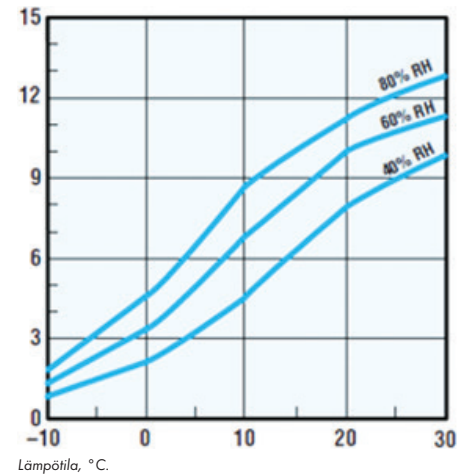

Kuivauskapasiteetti

Lämpötila, °C.

Lisävarusteet

- Modbus, BACnet tai Lon väyly
- Kastepisteanturi
- Ulkoinen ohjais
- Ulkoinen suodatinlaatikko M5 tai F7
- Eristetty prosessi-ilman sisäntulo
- Peilikuva käsisyys
- Kotelo ruostumatonta terästä

Lisätietoja
osoitteessa
munters.com

Australia Phone +61 2 8843 1588, dh.info@munters.com.au **Austria** Phone +43 1 6164298-92-51, luftentfeuchtung@munters.at **Belgium** Phone +32 1528 5611, info@muntersbelgium.be **Brazil** Phone +55 41 3317 5050, munters@com.br **Canada** Phone +1 905 564 6466, dhinfo@munters.com **China** Phone +86 10 8048 3493, info@munters.com.cn **Czech Republic** Phone +420 775 569 657, info@munters-odvlhcovani.cz **Denmark** Phone +45 4495 3355, info@munters.dk **Finland** Phone +358 20 776 8230, laitemyynti@munters.fi **France** Phone +33 1 3411 5757, dh@munters.fr **Germany** Phone +49 4087 96900, mgd@munters.de **India** Phone +91 20 668 18 900, info@munters.in **Italy** Phone +39 0183 52 11, marketing@munters.it **Japan** Phone +81 3 5970 0021, mkk@munters.co.jp **Korea** +82 2761 8701, munters@munters.co.kr **Mexico** Phone +52 81 8262 5400, munters@munters.com.mx **Netherlands** Phone +31 172 433231, vochtbeheersing@munters.nl **Poland** Phone +48 58305 3517, dh@munters.pl **Singapore** Phone +65 6744 6828, info@munters.com.sg **South Africa** Phone +27 11 971 9700, info@munters.co.za **Spain** Phone +34 91 640 09 02, marketing@munters.es **Sweden** Phone +46 8 626 63 00, avfukning@munters.se **Switzerland** Phone +41 52 343 8886, info.dh@munters.ch **Thailand** Phone +66 2642 2670, info@munters.co.th **Turkey** Phone +90 262 751 3750, info@muntersform.com **UAE** +971 4 8809295, middle.east@munters.com **United Kingdom** Phone +44 1480 432 243, dryair@munters.co.uk **USA** Phone +1 978 241 1100, dhinfo@munters.com **Vietnam** Phone +84 8 8256 838, vietnam@muntersasia.com