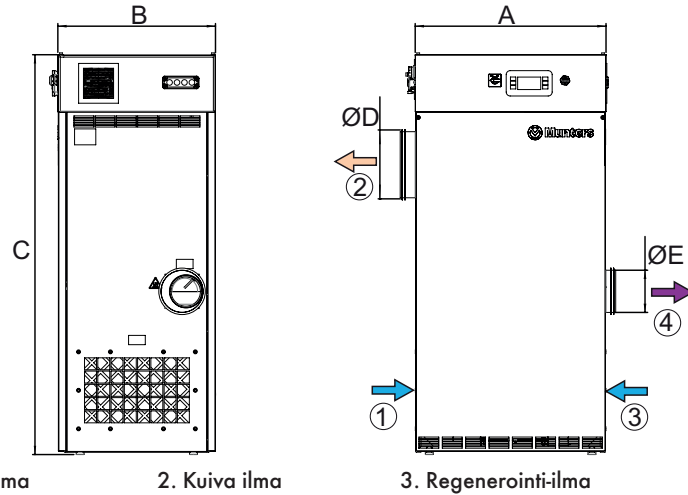

ML1350 absorptioilmankuivaaja

ML1350 Climatix ohjauksella on absorptioilmankuivaaja, joka tehokkaasti kuivaa ilman erittäin kuivaksi.

ML-sarjan ilmankuivaajat on suunniteltu niin, että koko ilmaprosessointi tapahtuu suljetussa roottoriyksikössä. Roottoriyksikön tiiviit roottorikannet on valmistettu lämmönkestävästä kovamuovista. Hyvin erotetut osatot tasapainottavat tarkasti kaikki ilmavirrat - kuivaus, regenerointi ja lämmön talteenotto. Kestävyys, muodonpysyvyys ja korroosionsuojaus on optimoitu valmistamalla runko ja irrotettavat ulkopaneelit sarjatuotantona polttomaalattuna Aluzink[®]-seoksesta.

ML-sarja Climatix ohjauksella

1. Kuivattava ilma

2. Kuiva ilma

3. Regenerointi-ilma

4. Märkä ilma

Leveys A	Syvyys B	Korkeus C	Halkaisija D	Halkaisija E	Paino
720mm	600mm	1510mm	250mm	160mm	169kg

Seuraava mittapiirros on viitteellinen.