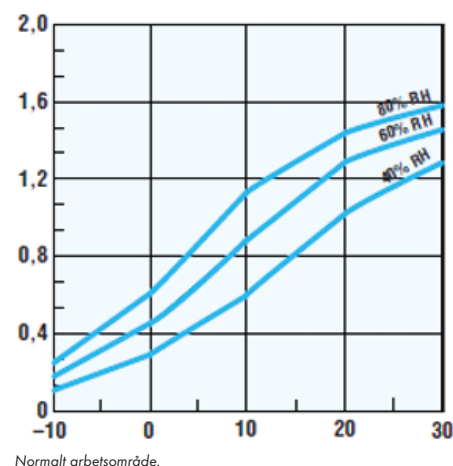

Avfuktningsskapacitet

Normalt arbetsområde.

Tillval

- Kommunikation via Modbus, BACnet eller Lon
- Daggpunktssensor
- Extern kontroll
- Extern filterbox (M5 or F7)
- Isolerat processluftslinje
- Spegelvänt utförande
- Hölje i rostfritt stål

För mer information besök munters.com

Australia Phone +61 2 8843 1588, dh.info@munters.com.au **Austria** Phone +43 1 6164298-92-51, lufentfeuchtung@munters.at **Belgium** Phone +32 1528 5611, info@muntersbelgium.be **Brazil** Phone +55 41 3317 5050, munters@com.br **Canada** Phone +1 905 564 6466, dhinfo@munters.com **China** Phone +86 10 8048 3493, info@munters.com.cn **Czech Republic** Phone +420 775 569 657, info@munters-odvlhcovani.cz **Denmark** Phone +45 4495 3355, info@munters.dk **Finland** Phone +358 20 776 8230, laitemyyniti@munters.fi **France** Phone +33 1 3411 5757, dh@munters.fr **Germany** Phone +49 4087 96900, mgd@munters.de **India** Phone +91 20 668 18 900, info@munters.in **Italy** Phone +39 0183 52 11, marketing@munters.it **Japan** Phone +81 3 5970 0021, mkk@munters.co.jp **Korea** +82 2761 8701, munters@munters.co.kr **Mexico** Phone +52 81 8262 5400, munters@munters.com.mx **Netherlands** Phone +31 172 433231, vochtbeheersing@munters.nl **Poland** Phone +48 58305 3517, dh@munters.pl **Singapore** Phone +65 6744 6828, info@munters.com.sg **South Africa** Phone +27 11 971 9700, info@munters.co.za **Spain** Phone +34 91 640 09 02, marketing@munters.es **Sweden** Phone +46 8 626 63 00, avfuktning@munters.se **Switzerland** Phone +41 52 343 8886, info.dh@munters.ch **Thailand** Phone +66 2642 2670, info@munters.co.th **Turkey** Phone +90 262 751 3750, info@muntersform.com **UAE** +971 4 8809295, middle.east@munters.com **United Kingdom** Phone +44 1480 432 243, dryair@munters.co.uk **USA** Phone +1 978 241 1100, dhinfo@munters.com **Vietnam** Phone +84 8 8256 838, vietnam@muntersasia.com