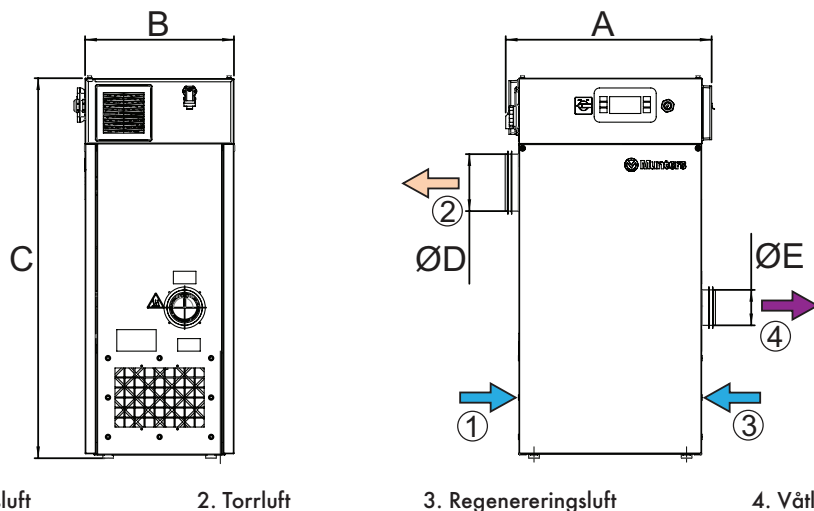

## ML180 med Climatix

ML180 sorptionsavfuktare med Climatix styrsystem används för att effektivt avfukta luft till låga vatteninnehåll.

ML-seriens avfuktare är konstruerade så att hela luftbehandlingen sker i en sluten rorenhet. Denna har tätslutande rotorkåpor i värmestålig hårdplast med väl avskilda sektorer som exakt balanserar luftflöde - avfuktning, regenerering och värmeåtervinning. Hållfasthet, och korrosionsskydd är optimerade genom att avfuktarens stomme och demonterbara yttre paneler seriemässigt tillverkas i ugnslackerad Aluzink®.

Styrsystem är i enlighet med EN 60204 (IEC204) standard och är utrustad med ett antal larmfunktioner för komplett övervakning och styrning av avfuktningssprocessen.

ML-seriens avfuktare tillverkas i enlighet med harmoniserade Europeiska Standarder och är CE märkt.

ML med Climatix

1. Processluft

2. Torrluft

3. Regenereringsluft

4. Våtluft

Bredd A	Djup B	Höjd C	Diam. D	Diam. E	Vikt
575mm	420mm	965mm	125mm	80mm	61kg

Måtten nedan är endast referensvärden.