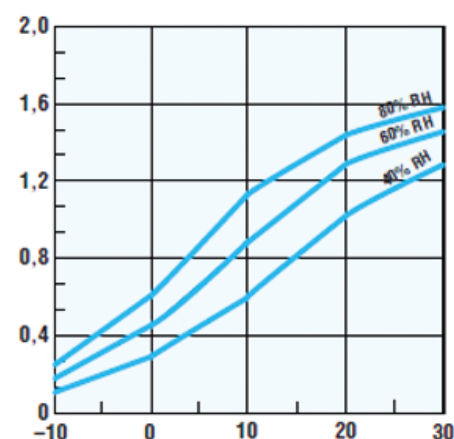

ML met Climatix Controls

1. Proces lucht

2. Droge lucht

3. Regeneratie lucht

4. Vochtige lucht

Breedte A	Diepte B	Hoogte C	Diam. D	Diam. E	Gewicht
575mm	420mm	965mm	125mm	80mm	61kg

Afmetingen (ter informatie).

## Technische Specificatie

Proces lucht	
Nominale luchtstroom (m <sup>3</sup> /h)	180
Beschikbare statische druk (pa)	200
Regeneratie lucht	
Nominale luchtstroom (m <sup>3</sup> /h)	67
Beschikbare statische druk (pa)	200
Totaal vermogen, Voltage & Stroomsterkte (ampère/fase)	
Totaal elektrisch vermogen (kW)	2.05
220V 1-50Hz (A)	9.9
220V 1-60Hz (A)	9.9
230V 1-50Hz (A)	9.5
240V 1-50Hz (A)	9.2
Diverse gegevens	
Bedrijfstemperatuur (°C)	-20/+40
Geluidsniveau in de ruimte Lw(A) dB, alle in- en uitlaten aangesloten	61
LuchtfILTER, standard	G4
IEC beschermingsklasse (unit)	IP33
IEC beschermingsklasse (elektrisch)	IP54

## Ontvochtigingscapaciteit