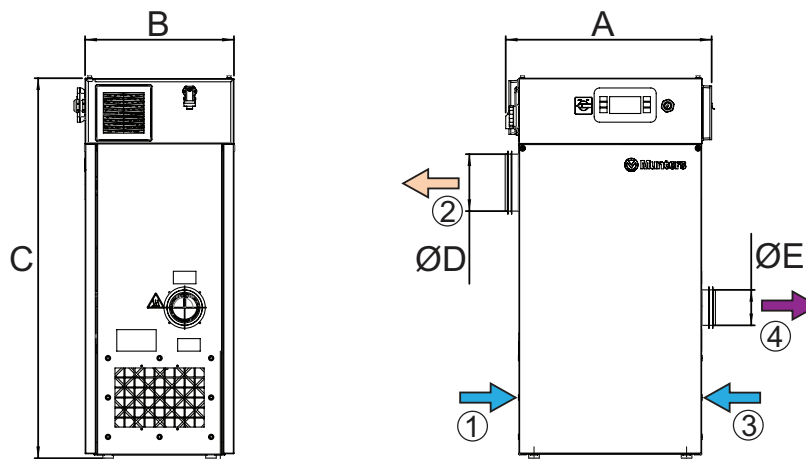

## ML180 met Climatix

De ML180 sorptie-ontvochtiger met Climatix controls is ontworpen om efficiënt te ontvochtigen tot lage vochtgehalten.

Hij is voorzien van een interne, afgesloten rotor-eenheid. De rotorbehuizing bestaat uit duurzaam, warmtebestendig kunststof en bevat geïsoleerde secties die voor een nauwkeurige balans tussen ontvochtigings-, regeneratie- en warmterugwinnings-luchtstromen zorgen. Het robuuste metalen frame en de toegangspanelen zijn vervaardigd van corrosiebestendig Aluzink®.

ML met Climatix Controls

1. Proces lucht

2. Droge lucht

3. Regeneratie lucht

4. Vochtige lucht

Breedte A	Diepte B	Hoogte C	Diam. D	Diam. E	Gewicht
575mm	420mm	965mm	125mm	80mm	61kg

Afmetingen (ter informatie).