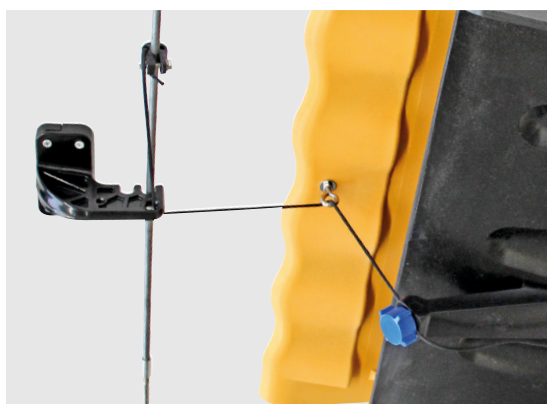

Munters »ZED« Profi 1800

Zuluftventile

Die Deckenventile »ZED« Profi 1800 sorgen dank der Düsenstruktur für hohe Luftaustrittsgeschwindigkeiten. Im Vergleich zum standardmäßigen »ZED« 1800 liegt der Volumenstrom um 10 % höher.

Vorteile

- Hoher Volumenstrom
- Gute mechanische Eigenschaften
- Robuste Bauweise
- Hoher Isolationswert
- Praktischer Seilverschluss
- Optimales Schließen und hohe Dichtheit
- Leicht zu reinigen

Aufgrund der optimierten Klappenkontur ist die Luftströmung auch bei voller Öffnung immer zur Decke gerichtet und wird ebenso sicher wie zielgerichtet geführt. Dies bewirkt, dass Zugluft vermieden wird.

Bei geringer Öffnung im Winter wird die Luftaustrittsgeschwindigkeit durch die Düsenkontur erhöht, sodass keine kalte Luft in den Tierbereich fällt. Darüber hinaus wurde das »ZED« Profi 1800 mit Hinblick auf den Einsatz in kalten Klimaten weiter optimiert.

Durch die im Vergleich zum ZED 1800 unmontierte Lieferung und die darauf abgestimmte Verpackung reduzieren sich die Transportkosten erheblich.

Deckenführung mit Zugstange

Flanschrahmen zur Verlängerung des Ventils an der Deckenansaugung um max. 150 mm