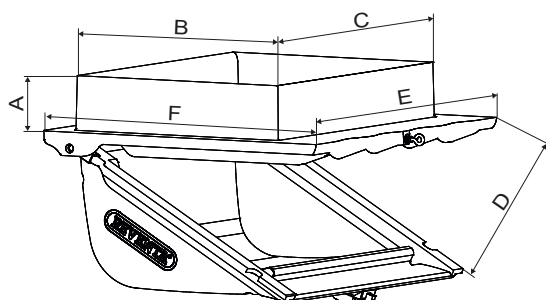

Durch die im Vergleich zum ZED 1800 unmontierte Lieferung und die darauf abgestimmte Verpackung reduzieren sich die Transportkosten erheblich.

Deckenführung mit Zugstange

Flanschrahmen zur Verlängerung des Ventils an der Deckenansaugung um max. 150 mm

Munters »ZED« Profi 1800

Zuluftventile

Abmessungen

»ZED« Profi 1800 s.ö.

»ZED« Profi 1800 s.ö. Doppelventil

	A	B	C	D	E	F
»ZED« Profi 1800 s.ö.	100 mm	427 mm	574 mm	ca. 280 mm	660 mm	581 mm
»ZED« Profi 1800 s.ö. Doppelventil	100 mm	900 mm	574 mm	ca. 280 mm	-	-