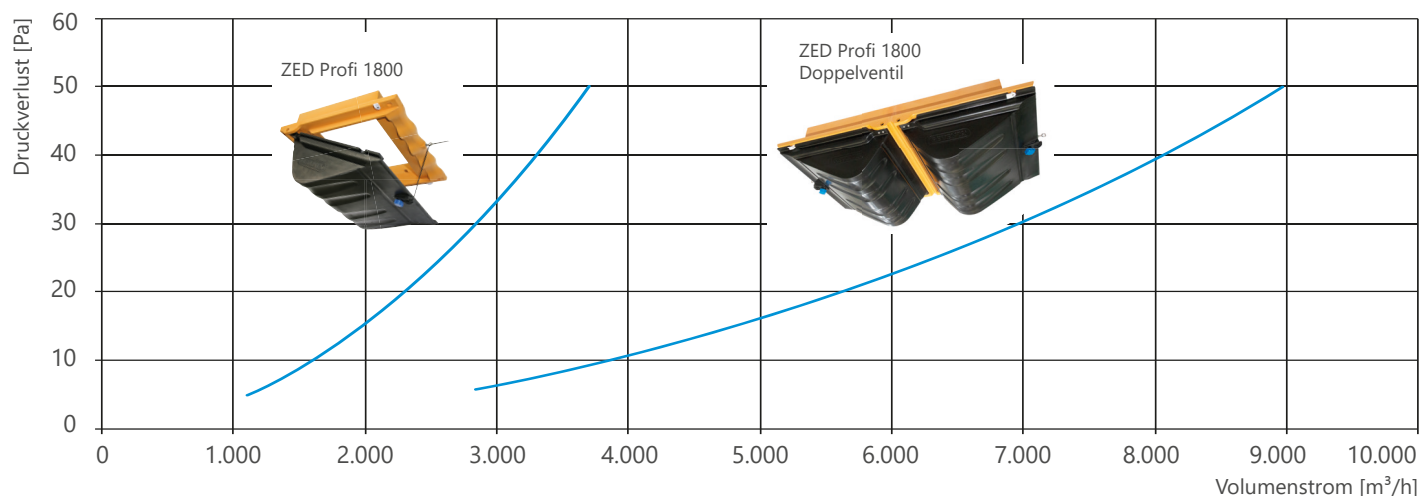

Luftleistungen

Finden Sie die nächstgelegene Munters-Niederlassung unter www.munters.com

Munters behält sich das Recht vor, nach der Veröffentlichung aus produktionstechnischen oder anderen Gründen Änderungen an Spezifikationen, Mengen usw. vorzunehmen. © Munters AB, 2024