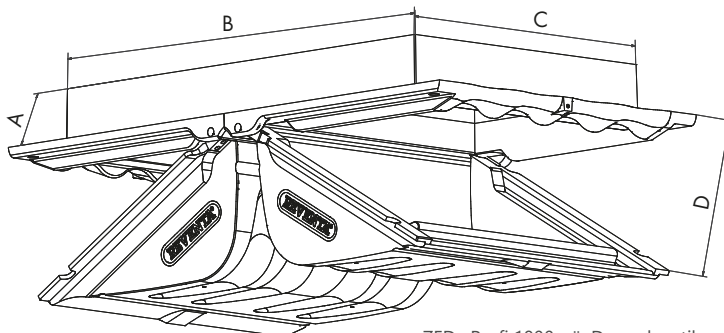

Durch die im Vergleich zum ZED 1800 unmontierte Lieferung und die darauf abgestimmte Verpackung reduzieren sich die Transportkosten erheblich.

Deckenführung mit Zugstange

Flanschrahmen zur Verlängerung des Ventils an der Deckenansaugung um max. 150 mm

Munters »ZED« Profi 1800

Zuluftventile

Abmessungen

»ZED« Profi 1800 s.ö.

»ZED« Profi 1800 s.ö. Doppelventil

	A	B	C	D	E	F
»ZED« Profi 1800 s.ö.	100 mm	427 mm	574 mm	ca. 280 mm	660 mm	581 mm
»ZED« Profi 1800 s.ö. Doppelventil	100 mm	900 mm	574 mm	ca. 280 mm	-	-