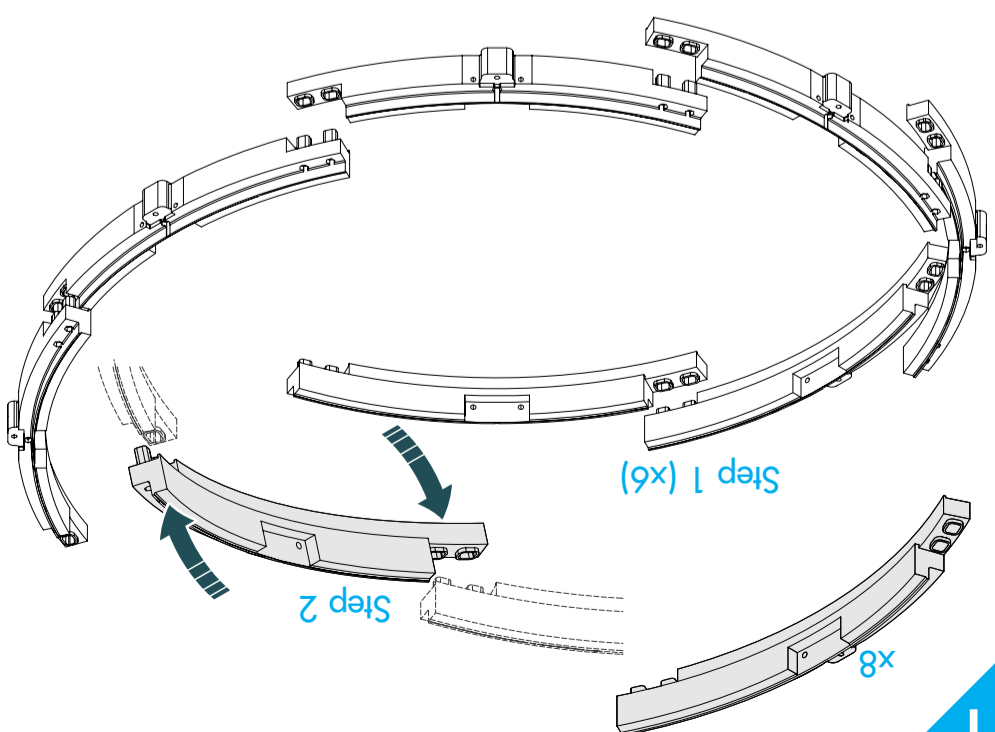

Butterfly damper
 Serranda Butterfly
 Volet Butterfly
 Butterfly Klappenöffnung
 Amortiguador de Butterfly
 Amortecedor de Butterfly

Munters Italy S.p.A

Strada Piani, 2
 18027 Chiusavecchia (IM), Italy
 Tel: +39 0183 52 11
 Fax: +39 0183 521 333
 email: info@munters.it

www.munters.com

2200224 - FLYER_Saturn_Butterfly_202205_Multi

2200224 - FLYER_Saturn_Butterfly_202205_Multi

- GB Assembly instructions
- I Istruzioni Assemblaggio
- F Instructions d'assemblage
- D Montageanleitung
- E Instrucciones de ensamblaje
- P Instruções de montagem

- Ø17x30 (Q.ty 6)
- Ø8x32 (Q.ty 16)
- M8 (Q.ty 36)
- M8x50 (Q.ty 16)
- M8x65 (Q.ty 20)