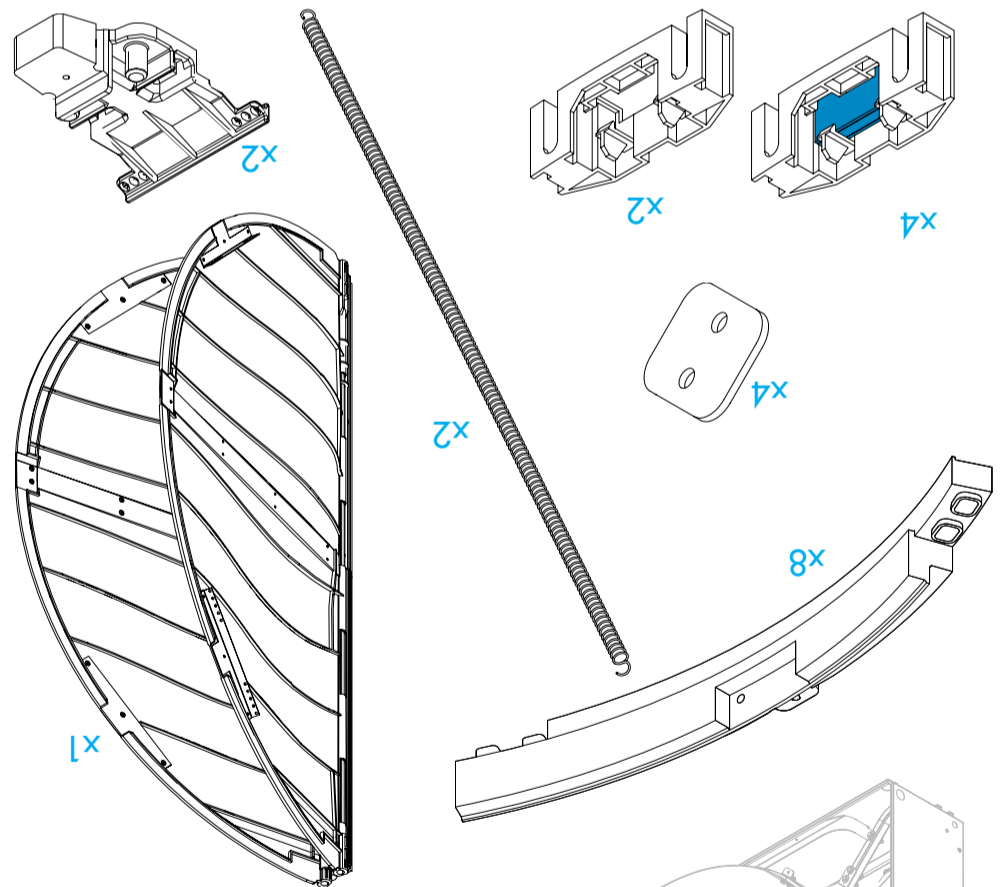

Butterfly damper
 Serranda Butterfly
 Volet Butterfly
 Butterfly Klappenöffnung
 Amortiguador de Butterfly
 Amortecedor de Butterfly

Munters Italy S.p.A

Strada Piani, 2
 18027 Chiusavecchia (IM), Italy
 Tel: +39 0183 52 11
 Fax: +39 0183 521 333
 email: info@munters.it

- Ø17x30 (Q.ty 6)
- Ø8x32 (Q.ty 16)
- M8 (Q.ty 36)
- M8x50 (Q.ty 16)
- M8x65 (Q.ty 20)