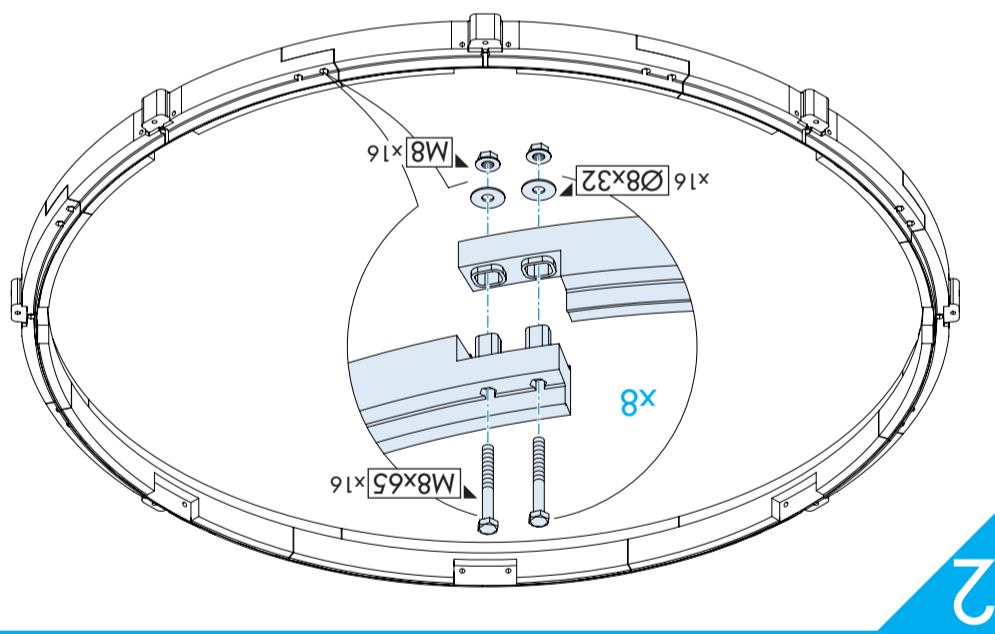

Butterfly damper
 Serranda Butterfly
 Volet Butterfly
 Butterfly Klappenöffnung
 Amortiguador de Butterfly
 Amortecedor de Butterfly

Munters Italy S.p.A

Strada Piani, 2
 18027 Chiusavecchia (IM), Italy
 Tel: +39 0183 52 11
 Fax: +39 0183 521 333
 email: info@munters.it

www.munters.com

2200224 - FLYER_Saturn_Butterfly_202205_Multi

2200224 - FLYER_Saturn_Butterfly_202205_Multi

- GB Assembly instructions
- I Istruzioni Assemblaggio
- F Instructions d'assemblage
- D Montageanleitung
- E Instrucciones de ensamblaje
- P Instruções de montagem

- Ø17x30 (Q.ty 6)
- Ø8x32 (Q.ty 16)
- M8 (Q.ty 36)
- M8x50 (Q.ty 16)
- M8x65 (Q.ty 20)