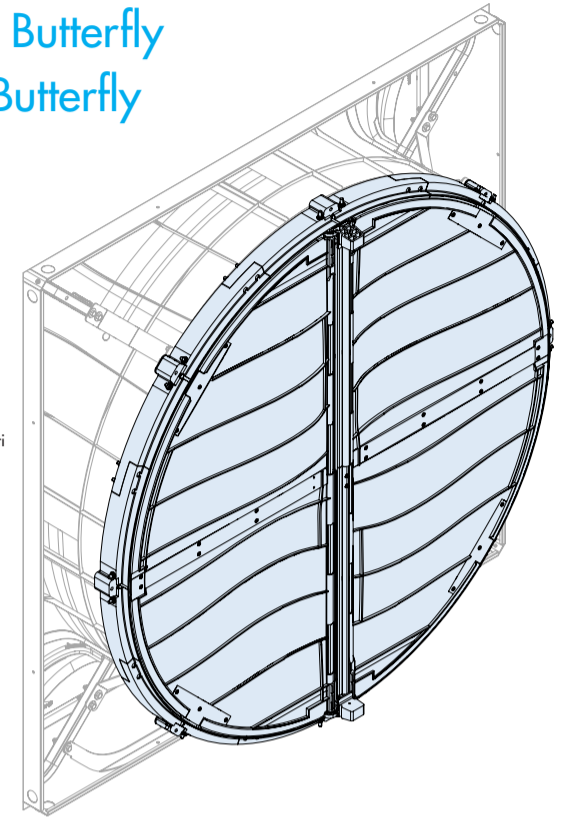

Butterfly damper
 Serranda Butterfly
 Volet Butterfly
 Butterfly Klappenöffnung
 Amortiguador de Butterfly
 Amortecedor de Butterfly

Munters Italy S.p.A

Strada Piani, 2
 18027 Chiusavecchia (IM), Italy
 Tel: +39 0183 52 11
 Fax: +39 0183 521 333
 email: info@munters.it

www.munters.com

2200224 - FLYER_Saturn_Butterfly_202205_Multi

2200224 - FLYER_Saturn_Butterfly_202205_Multi

- GB Assembly instructions
- I Istruzioni Assemblaggio
- F Instructions d'assemblage
- D Montageanleitung
- E Instrucciones de ensamblaje
- P Instruções de montagem

- Ø17x30 (Q.ty 6)
- Ø8x32 (Q.ty 16)
- M8 (Q.ty 36)
- M8x50 (Q.ty 16)
- M8x65 (Q.ty 20)